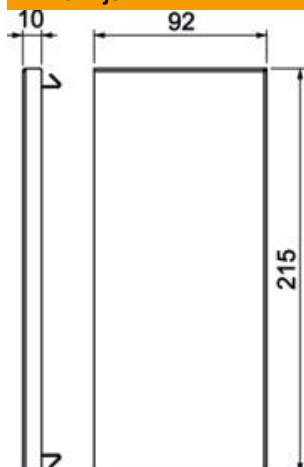

Tehnicki list

Završetak, za parapetni kanal Rapid 80, tip GS-90210

Broj artikla: 6278170

Završni komad za GS parapetni kanal.

St čelik

Matični podaci

Broj artikla	6278170
Tip	GS-E90210RW
Oznaka 1	Završni komad
Proizvođač	OBO
Dimenzija	90x210x10
Boja	čisto bela; RAL 9010
Materijal	Čelik
Najmanja prodajna jedinica	1
Jedinica količine	Komad
Težina	18,8 kg
Jedinica težine	kg/100 pari

Tehnicki list

Završetak, za parapetni kanal Rapid 80, tip GS-90210

Broj artikla: 6278170

Dimenzije

Dužina	10 mm
Širina	215 mm
Visina	92 mm

Tehnički podaci

Varijanta	univerzalno
Vrsta pričvršćivanja	uklopivo
za širinu kanala	210 mm
za visinu kanala	90 mm
Pogodan za	levo/desno
bez halogena	da
Kaširanje rezova	da
Vrsta zaštite	IP30
Zaštitna folija	ne
Stepen zaštite IK-kod	IK10
Temperaturna oblast primene maks.	60 °C
Temperaturna oblast primene min.	-25 °C