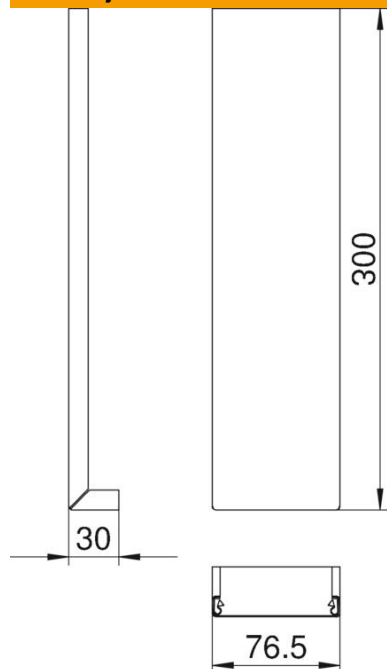

Tehnicki list

Čelični poklopac za vanjski kut

Broj artikla: 6279870

Poklopac za zatvaranje vanjskog kuta parapetnih kanala Rapid 80 GS.

St čelik

Matični podaci

Broj artikla	6279870
Tip	GS-OTARW
Oznaka 1	Poklopac
Oznaka 2	spoljašnjeg ugla 80
Proizvođač	OBO
Dimenzija	12x76,5x300
Boja	čisto bela; RAL 9010
Materijal	Čelik
Najmanja prodajna jedinica	1
Jedinica količine	Komad
Težina	21,4 kg
Jedinica težine	kg/100 pari

Tehnicki list

Čelični poklopac za vanjski kut

Broj artikla: 6279870

Dimenzije

Dužina	300 mm
Širina	76,5 mm
Visina	12 mm

Tehnički podaci

Primena bez halogena	Spoljašnji ugao da
Način montaže poklopaca	nalazi se unutra
Vrsta zaštite	IP30
Zaštitna folija	da
Stepen zaštite IK-kod	IK10
Temperaturna oblast primene maks.	60 °C
Temperaturna oblast primene min.	-25 °C