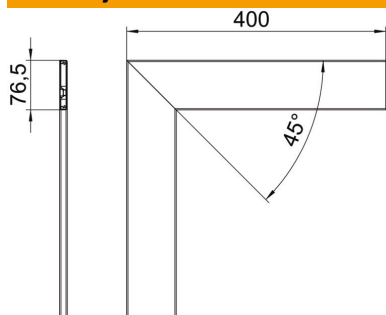

### Matični podaci

Broj artikla	6279860
Tip	GS-OTFRW
Oznaka 1	Poklopac
Oznaka 2	ravnog ugla 80
Proizvođač	OBO
Dimenzija	12x76,5x400
Boja	čisto bela; RAL 9010
Materijal	Čelik
Najmanja prodajna jedinica	1
Jedinica količine	Komad
Težina	47,6 kg
Jedinica težine	kg/100 pari

### Dimenzije

Dužina	400 mm
Širina	76,5 mm
Visina	12 mm