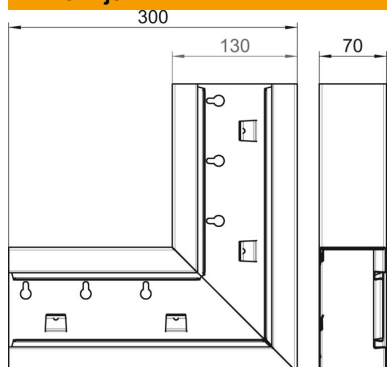

Tehnicki list

Poklopac ravnog ugla, simetrični, za parapetni kanal Rapid
80 tip GS-S70130
Broj artikla: 6277220

Ravan ugao za promenu pravca GS parapetnih kanala.

St čelik

Matični podaci

Broj artikla	6277220
Tip	GS-SFS70130RW
Oznaka 1	Ravan ugao
Oznaka 2	simetričan
Proizvođač	OBO
Dimenzija	70x130x300
Boja	čisto bela; RAL 9010
Materijal	Čelik
Najmanja prodajna jedinica	1
Jedinica količine	Komad
Težina	137 kg
Jedinica težine	kg/100 pari

Tehnicki list

Poklopac ravnog ugla, simetrični, za parapetni kanal Rapid
80 tip GS-S70130
Broj artikla: 6277220

Dimenzije

Dužina	300 mm
Širina	130 mm
Visina	70 mm

Tehnički podaci

Broj poklopaca	1
Varijanta za širinu kanala	Kučište 130 mm
za visinu kanala	70 mm
bez halogena	da
Klema za kablove	ne
Spojnice kanala	ne
Način montaže poklopaca	nalazi se unutra
Montažna perforacija u podu	da
Širina poklopca	76,5 mm
Promena pravca	vertikalno uzlazno/silazno
Vrsta zaštite	IP30
Zaštitna folija	da
Stepen zaštite IK-kod	IK10
Simetrično	da
Temperaturna oblast primene maks.	60 °C
Temperaturna oblast primene min.	-25 °C
Oblast ugla min.	90 mm