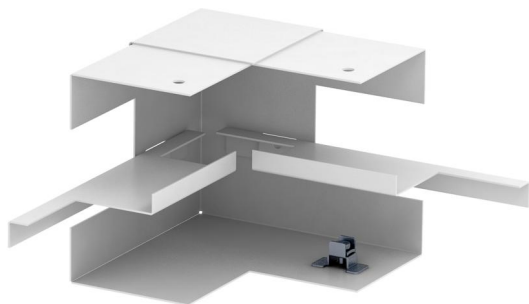

# Tehnicki list

Unutarnji kut, simetričan, za parapetni kanal Rapid 80, tip GS-S70110

Broj artikla: 6277040

Unutrašnji ugao za direktnu montažu na GS parapetni kanal.

St čelik

## Matični podaci

Broj artikla	6277040
Tip	GS-SI70110RW
Oznaka 1	Unutrašnji ugao
Oznaka 2	jednostavan, simetričan
Proizvođač	OBO
Dimenzija	70x110x128
Boja	čisto bela; RAL 9010
Materijal	Čelik
Najmanja prodajna jedinica	1
Jedinica količine	Komad
Težina	55 kg
Jedinica težine	kg/100 pari

# Tehnicki list

Unutarnji kut, simetričan, za parapetni kanal Rapid 80, tip GS-S70110

Broj artikla: 6277040

## Dimenzije

Dužina	128 mm
Širina	110 mm
Visina	70 mm