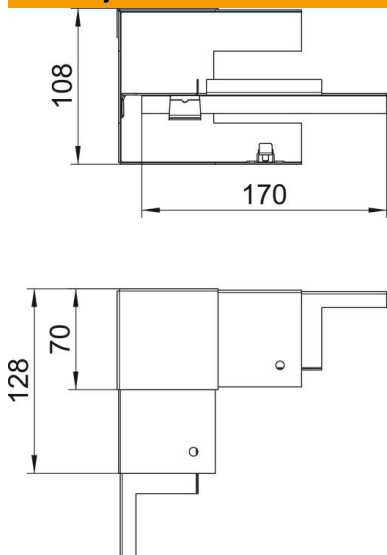

## Matični podaci

Broj artikla	6277040
Tip	GS-SI70110RW
Oznaka 1	Unutrašnji ugao
Oznaka 2	jednostavan, simetričan
Proizvođač	OBO
Dimenzija	70x110x128
Boja	čisto bela; RAL 9010
Materijal	Čelik
Najmanja prodajna jedinica	1
Jedinica količine	Komad
Težina	55 kg
Jedinica težine	kg/100 pari

# Tehnicki list

Unutarnji kut, simetričan, za parapetni kanal Rapid 80, tip GS-S70110

Broj artikla: 6277040

## Dimenzije

Dužina	128 mm
Širina	110 mm
Visina	70 mm

## Tehnički podaci

Broj poklopaca	1
Varijanta	Kućište
Oblik	simetrično
bez halogena	da
Klema za kablove	ne
Spojnica kanala	ne
Način montaže poklopaca	nalazi se unutra
Montažna perforacija u podu	da
Širina poklopca	76,5 mm
Vrsta zaštite	IP30
Zaštitna folija	da
Stepen zaštite IK-kod	IK10
Temperaturna oblast primene maks.	60 °C
Temperaturna oblast primene min.	-25 °C
Oblast ugla min.	90 mm