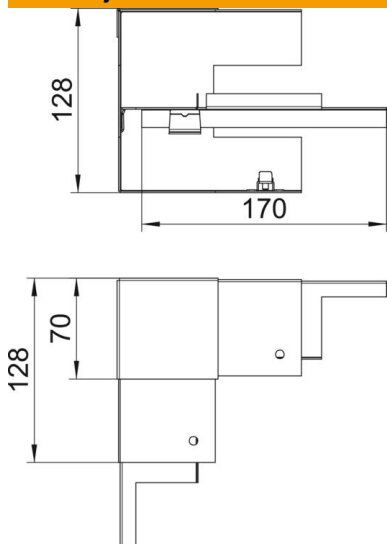

Tehnicki list

Unutrašnji ugao, simetrični, za parapetni kanal Rapid 80, tip GS-S70130

Broj artikla: 6277240

Unutrašnji ugao za direktnu montažu na GS parapetni kanal.

St čelik

Matični podaci

Broj artikla	6277240
Tip	GS-SI70130RW
Oznaka 1	Unutrašnji ugao
Oznaka 2	jednostavan, simetričan
Proizvođač	OBO
Dimenzija	70x130x128
Boja	čisto bela; RAL 9010
Materijal	Čelik
Najmanja prodajna jedinica	1
Jedinica količine	Komad
Težina	57 kg
Jedinica težine	kg/100 pari

Tehnicki list

Unutrašnji ugao, simetrični, za parapetni kanal Rapid 80, tip GS-S70130

Broj artikla: 6277240

Dimenzije

Dužina	128 mm
Širina	130 mm
Visina	70 mm

Tehnički podaci

Broj poklopaca	1
Varijanta	Kučište
Oblik	simetrično
bez halogena	da
Klema za kablove	ne
Spojnica kanala	ne
Način montaže poklopaca	nalazi se unutra
Montažna perforacija u podu	da
Širina poklopca	76,5 mm
Vrsta zaštite	IP30
Zaštitna folija	da
Stepen zaštite IK-kod	IK10
Temperaturna oblast primene maks.	60 °C
Temperaturna oblast primene min.	-25 °C
Oblast ugla min.	90 mm