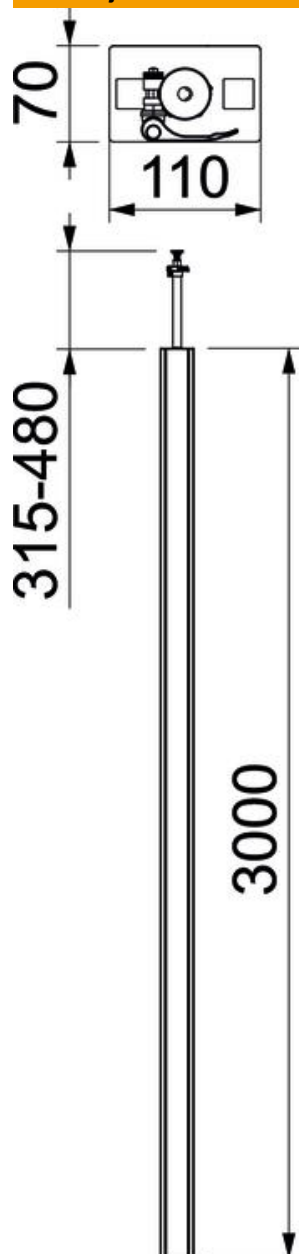

## Instalacioni stub, tip ISS70110

Broj artikla: 6288943

ISS aluminijumski instalacioni stub sa sistemskim otvorom od 76,5 mm.

Set koji se sastoji od:

- 1 jedan stub sa steznim pričvršćivanjem  
Ukupna dužina: 3315 mm - 3480 mm
- 1 plafonski nosač sa uređajem za zatezanje
- 1 aluminijumski poklopac  
Dužina: 3000 mm

### Matični podaci

Broj artikla	6288943
Tip	ISS70110EL
Oznaka 1	Instalacioni stub
Oznaka 2	Pod/plafon
Proizvođač	OBO
Dimenzija	3000x110x70
Materijal	Aluminijum
Površina	eloksirano
Standard za površinu	
Najmanja prodajna jedinica	1
Jedinica količine	Komad
Težina	750 kg
Jedinica težine	kg/100 pari

## Dimenzije

Dužina	3.000 mm
Širina	110 mm
Visina	70 mm