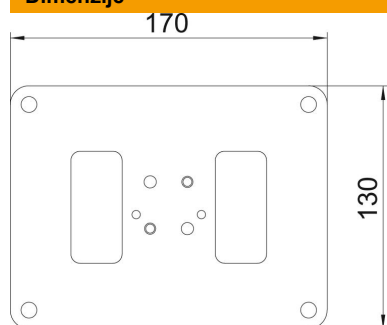

Tehnicki list

Podna ploča za ISS70110

Broj artikla: 6290104

Podna ploča sa vidljivom ivicom od 30 mm i 4 pričvrstne rupe Ø 8,5 mm. Podna ploča pogodna je za montažu instalacionih stubova tipa ISS70110.

St čelik

FSK hladno pocinkovano / oslojeno plastikom

Matični podaci

| | |
|----------------------------|---|
| Broj artikla | 6290104 |
| Tip | ISSBP70110WA |
| Oznaka 1 | Podna ploča |
| Proizvođač | OBO |
| Dimenzija | 170x130x3 |
| Boja | aluminijum-belo; RAL 9006 |
| Materijal | Čelik |
| Površina | hladno pocinkovano / oslojeno plastikom |
| Standard za površinu | DIN EN 10346 |
| Najmanja prodajna jedinica | 1 |
| Jedinica količine | Komad |
| Težina | 16,3 kg |
| Jedinica težine | kg/100 pari |

Tehnicki list

Podna ploča za ISS70110

Broj artikla: 6290104

Dimenzije

| | |
|--------|--------|
| Dužina | 170 mm |
| Širina | 130 mm |
| Visina | 3 mm |

Tehnički podaci

| | |
|--------------|----|
| Podesivo | ne |
| bez halogena | da |