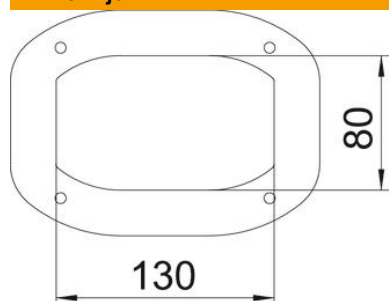

1 Dvokomorni stub sa bazom

Ukupna dužina 675 mm

2 aluminijumska poklopca

Dužina 675 mm

Dizajn ovog instalacionog stuba je zasnovan na izuzetno tankom, ovalnom aluminijumskom profilu, koji ima poklopac kanala Rapid 45 na obe uske strane ovala. Sistemski otvor 45 mm pogodan je za direktno postavljanje priključnih uređaja Modul 45®. Ugradni prostor je teoretski dovoljan za 2 x 14 Modul 45® uređaja. U slučaju primene Modul 45connect® ili kablova kojima je potrebno više prostora, smanjuje se broj maks. ugradivih uređaja. Opciono je moguća ugradnja pregradnog zida tipa 2371/40 (6023096).

Alu Aluminijum

Matični podaci

Broj artikla	6289980
Tip	ISSDHSM45RW
Oznaka 1	Instalacioni stub
Oznaka 2	Pod
Proizvođač	OBO
Dimenzija	675x80x130
Boja	čisto bela; RAL 9010
Materijal	Aluminijum
Najmanja prodajna jedinica	1
Jedinica količine	Komad
Težina	281,5 kg
Jedinica težine	kg/100 pari

Tehnicki list

Instalacioni stub, tip ISSDHSM45

Broj artikla: 6289980

Dimenzije

Dužina	675 mm
Širina	80 mm
Visina	130 mm

Tehnički podaci

Broj primenljivih poklopaca	2
Broj spiralnih žlebova	2 St.
Varijanta	dvostrano
Vrsta pričvršćivanja	Postolje
Podna montaža	da
Plafonska montaža	ne
Kontinuirani profil	da
bez halogena	da
Uvodnica za kabal	dole
Širina poklopca	45 mm
Lokalno promenljivo	ne
Oblik stuba	ovalno
Visina stuba min.	675 mm
Podesivo	ne
Prethodno ožičeno	ne