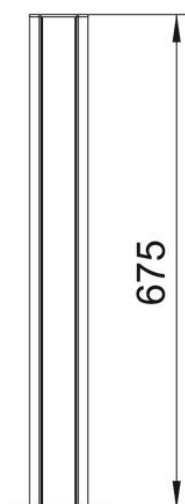

Tehnicki list

Instalacioni stub, tip ISSDHSM45

Broj artikla: 6289980

ISS instalacioni stub od aluminijuma sa 45 mm sistemskim otvorom za direktnu ugradnju Modul 45 sklopnih i utičnih uređaja.

Stub koji se sastoji od:

1 Dvokomorni stub sa bazom

Ukupna dužina 675 mm

2 aluminijumska poklopca

Dužina 675 mm

Dizajn ovog instalacionog stuba je zasnovan na izuzetno tankom, ovalnom aluminijumskom profilu, koji ima poklopac kanala Rapid 45 na obe uske strane ovala. Sistemski otvor 45 mm pogodan je za direktno postavljanje priključnih uređaja Modul 45®. Ugradni prostor je teoretski dovoljan za 2 x 14 Modul 45® uređaja. U slučaju primene Modul 45connect® ili kablova kojima je potrebno više prostora, smanjuje se broj maks. ugradivih uređaja. Opciono je moguća ugradnja pregradnog zida tipa 2371/40 (6023096).

Alu Aluminijum

Matični podaci

Broj artikla	6289980
Tip	ISSDHSM45RW
Oznaka 1	Instalacioni stub
Oznaka 2	Pod
Proizvođač	OBO
Dimenzija	675x80x130
Boja	čisto bela; RAL 9010
Materijal	Aluminijum
Najmanja prodajna jedinica	1
Jedinica količine	Komad
Težina	281,5 kg
Jedinica težine	kg/100 pari

Tehnicki list

Instalacioni stub, tip ISSDHSM45

Broj artikla: 6289980

Dimenzije

Dužina	675 mm
Širina	80 mm
Visina	130 mm

Tehnički podaci

Broj primenljivih poklopaca	2
Broj spiralnih žlebova	2 St.
Varijanta	dvostrano
Vrsta pričvršćivanja	Postolje
Podna montaža	da
Plafonska montaža	ne
Kontinuirani profil	da
bez halogena	da
Uvodnica za kabal	dole
Širina poklopca	45 mm
Lokalno promenljivo	ne
Oblik stuba	ovalno
Visina stuba min.	675 mm
Podesivo	ne
Prethodno ožičeno	ne