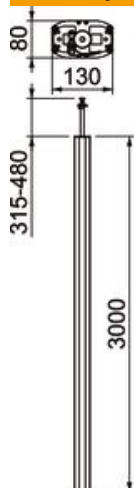

## Instalacioni stub, tip ISSDM45

Broj artikla: 6289972

ISS instalacioni stub od aluminijuma sa 45 mm sistemskim otvorom.

Set koji se sastoji od:

1 dvoslojni stub sa steznim pričvršćivanjem

Ukupna dužina: 3315 mm - 3480 mm

**Alu** Aluminijum

**EL** eloksirano

### Matični podaci

Broj artikla	6289972
Tip	ISSDM45EL
Oznaka 1	Instalacioni stub
Oznaka 2	Pod/plafon
Proizvođač	OBO
Dimenzija	3000x80x130
Materijal	Aluminijum
Površina	eloksirano
Standard za površinu	
Najmanja prodajna jedinica	1
Jedinica količine	Komad
Težina	1172 kg
Jedinica težine	kg/100 pari

### Dimenzije

Dužina	3.000 mm
Širina	80 mm
Visina	130 mm