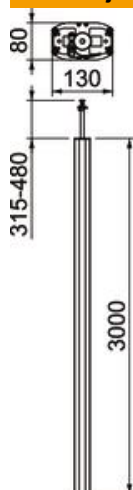

Tehnicki list

Instalacioni stub, tip ISSDM45

Broj artikla: 6289970

ISS instalacioni stub od aluminijuma sa 45 mm sistemskim otvorom.

Set koji se sastoji od:

1 dvoslojni stub sa steznim pričvršćivanjem

Ukupna dužina: 3315 mm - 3480 mm

Alu Aluminijum

Matični podaci

Broj artikla	6289970
Tip	ISSDM45RW
Oznaka 1	Instalacioni stub
Oznaka 2	Pod/plafon
Proizvođač	OBO
Dimenzija	3000x80x130
Boja	čisto bela; RAL 9010
Materijal	Aluminijum
Najmanja prodajna jedinica	1
Jedinica količine	Komad
Težina	1172 kg
Jedinica težine	kg/100 pari

Tehnicki list

Instalacioni stub, tip ISSDM45

Broj artikla: 6289970

Dimenzije

Dužina	3.000 mm
Širina	80 mm
Visina	130 mm

Tehnički podaci

Broj primenljivih poklopaca	2
Broj spiralnih žlebova	2 St.
Varijanta	dvostrano
Vrsta pričvršćivanja	zategnuti
Podna montaža	da
Plafonska montaža	da
Kontinuirani profil	da
bez halogena	da
Izjednačavanje po visini maks.	480 mm
Izjednačavanje po visini min.	315 mm
Uvodnica za kabal	gore/dole
Širina poklopca	45 mm
Lokalno promenljivo	ne
Oblik stuba	ovalno
Visina stuba maks.	3480 mm
Visina stuba min.	3315 mm
Podesivo	da
Prethodno ožičeno	ne