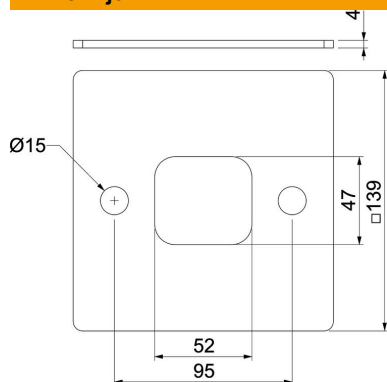

Tehnicki list

Gumena podloga

Broj artikla: 6286839

Gumena podloga za pričvršćivanje podnih-plafonskih instalacionih stubova bez klizanja tip ISS130130.

Mešavina kaučuka

Matični podaci

Broj artikla	6286839
Tip	ISSGU130130
Oznaka 1	Gumena podloga
Oznaka 2	za ISS130130
Proizvođač	OBO
Dimenzija	139x139x4
Boja	crna
Materijal	Mešavina kaučuka
Najmanja prodajna jedinica	1
Jedinica količine	Komad
Težina	7,6 kg
Jedinica težine	kg/100 pari

Tehnicki list

Gumena podloga

Broj artikla: 6286839

Dimenzije

Dužina	139 mm
Širina	139 mm
Visina	4 mm

Tehnički podaci

Vrsta pribora bez halogena	Gumena podloga ne
-------------------------------	----------------------