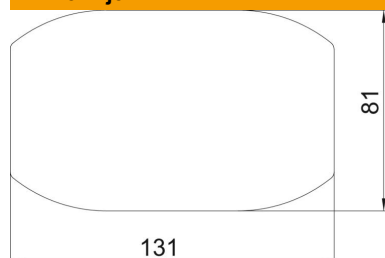

Tehnicki list

Gumena podloga za ISSDM45

Broj artikla: 6290372

Gumena podloga za pričvršćivanje podnih-plafonskih instalacionih stubova bez klizanja tip ISSDM45.

GUM guma

Matični podaci

Broj artikla	6290372
Tip	ISSGUDM45
Oznaka 1	Gumena podloga
Oznaka 2	za ISSDM45
Proizvođač	OBO
Dimenzija	131x81x4
Boja	crna
Materijal	Guma
Najmanja prodajna jedinica	1
Jedinica količine	Komad
Težina	4,6 kg
Jedinica težine	kg/100 pari

Tehnicki list

Gumena podloga za ISSDM45

Broj artikla: 6290372

Dimenzije

Dužina	131 mm
Širina	81 mm
Visina	4 mm

Tehnički podaci

Vrsta pribora	Gumena podloga
bez halogena	ne