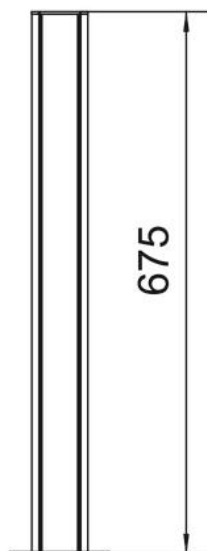

Tehnicki list

Instalacioni stub, tip ISSRHSM45

Broj artikla: 6290090

ISS instalacioni stub od aluminijuma sa 45 mm sistemskim otvorom.

Set koji se sastoji od:

- 1 jedan stub sa bazom
Ukupna dužina: 675 mm
- 1 aluminijumski poklopac
Dužina: 675 mm

Alu Aluminijum

Matični podaci

Broj artikla	6290090
Tip	ISSRHSM45RW
Oznaka 1	Instalacioni stub
Oznaka 2	Pod
Proizvođač	OBO
Dimenzija	675x70x60
Boja	čisto bela; RAL 9010
Materijal	Aluminijum
Najmanja prodajna jedinica	1
Jedinica količine	Komad
Težina	135 kg
Jedinica težine	kg/100 pari

Tehnicki list

Instalacioni stub, tip ISSRHSM45

Broj artikla: 6290090

Dimenzije

Dužina	675 mm
Širina	70 mm
Visina	59,5 mm

Tehnički podaci

Broj primenljivih poklopaca	1
Broj spiralnih žlebova	1 St.
Varijanta	jednostrano
Vrsta pričvršćivanja	Postolje
Podna montaža	da
Plafonska montaža	ne
Kontinuirani profil	da
bez halogena	da
Uvodnica za kabal	dole
Širina poklopca	45 mm
Lokalno promenljivo	ne
Oblik stuba	okruglo

Tehnicki list

Instalacioni stub, tip ISSRHSM45

Broj artikla: 6290090

Tehnički podaci

Visina stuba min.	675 mm
Podesivo	ne
Prehodno ožičeno	ne