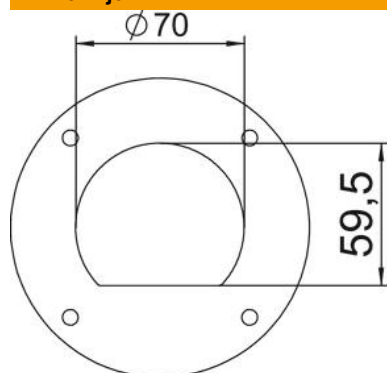

Tehnicki list

Instalacioni stub, tip ISSRHSM45

Broj artikla: 6290090

ISS instalacioni stub od aluminijuma sa 45 mm sistemskim otvorom.

Set koji se sastoji od:

- 1 jedan stub sa bazom
Ukupna dužina: 675 mm
- 1 aluminijumski poklopac
Dužina: 675 mm

Alu Aluminijum

Matični podaci

Broj artikla	6290090
Tip	ISSRHSM45RW
Oznaka 1	Instalacioni stub
Oznaka 2	Pod
Proizvođač	OBO
Dimenzija	675x70x60
Boja	čisto bela; RAL 9010
Materijal	Aluminijum
Najmanja prodajna jedinica	1
Jedinica količine	Komad
Težina	135 kg
Jedinica težine	kg/100 pari

Tehnicki list

Instalacioni stub, tip ISSRHSM45

Broj artikla: 6290090

Dimenzije

Dužina	675 mm
Širina	70 mm
Visina	59,5 mm

Tehnički podaci

Broj primenljivih poklopaca	1
Broj spiralnih žlebova	1 St.
Varijanta	jednostrano
Vrsta pričvršćivanja	Postolje
Podna montaža	da
Plafonska montaža	ne
Kontinuirani profil	da
bez halogena	da
Uvodnica za kabal	dole
Širina poklopca	45 mm
Lokalno promenljivo	ne
Oblik stuba	okruglo