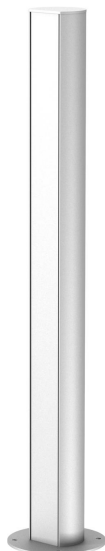

Tehnicki list

Instalacioni stub, tip ISSRHSM45

Broj artikla: 6290090

ISS instalacioni stub od aluminijuma sa 45 mm sistemskim otvorom.

Set koji se sastoji od:

- 1 jedan stub sa bazom
Ukupna dužina: 675 mm
- 1 aluminijumski poklopac
Dužina: 675 mm

Dizajn ovog ISS instalacionog stuba je zasnovan na izuzetno tankom, okruglom aluminijumskom profilu, koji na prednjoj strani ima poklopac serije parapetnih kanala Rapid 45. Sistemski otvor 45 mm pogodan je za direktno postavljanje priključnih uređaja Modul 45®. Ugradni prostor je teoretski dovoljan za 14 Modul 45® uređaja. U slučaju primene Modul 45connect® ili kablova kojima je potrebno više prostora, smanjuje se broj maks. ugrađivih uređaja. Opciono je moguća ugradnja pregradnog zida tipa 2371/40 (6023096).

Alu Aluminijum

Matični podaci

Broj artikla	6290090
Tip	ISSRHSM45RW
Oznaka 1	Instalacioni stub
Oznaka 2	Pod
Proizvođač	OBO
Dimenzija	675x70x60
Boja	čisto bela; RAL 9010
Materijal	Aluminijum
Najmanja prodajna jedinica	1
Jedinica količine	Komad
Težina	135 kg
Jedinica težine	kg/100 pari

Tehnicki list

Instalacioni stub, tip ISSRHSM45

Broj artikla: 6290090

Dimenzije

Dužina	675 mm
Širina	70 mm
Visina	59,5 mm

Tehnički podaci

Broj primenljivih poklopaca	1
Broj spiralnih žlebova	1 St.
Varijanta	jednostrano
Vrsta pričvršćivanja	Postolje
Podna montaža	da
Plafonska montaža	ne
Kontinuirani profil	da
bez halogena	da
Uvodnica za kabal	dole
Širina poklopca	45 mm
Lokalno promenljivo	ne
Oblik stuba	okruglo