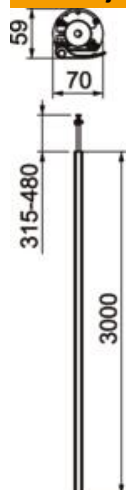

## Instalacioni stub, tip ISSRM45

Broj artikla: 6290086

ISS instalacioni stub od aluminijuma sa 45 mm sistemskim otvorom.

Set se sastoji od:

1 teleskopski stub

Ukupna dužina: 3315 mm - 3480 mm

1 element za plafonsku montažu sa stezaljkom

### Matični podaci

Broj artikla	6290086
Tip	ISSRM45RW
Oznaka 1	Instalacioni stub
Oznaka 2	Pod/plafon
Proizvođač	OBO
Dimenzija	3000x70x59
Boja	čisto bela; RAL 9010
Materijal	Aluminijum
Najmanja prodajna jedinica	1
Jedinica količine	Komad
Težina	510 kg
Jedinica težine	kg/100 pari

### Dimenzije

Dužina	3.000 mm
Širina	70 mm
Visina	59 mm