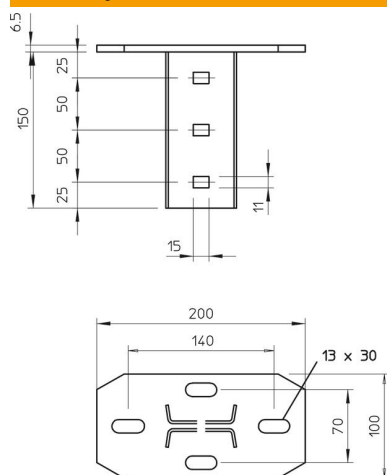

# Tehnicki list

Čeona konzola, dužno

Broj artikla: 6347053

OBO  
BETTERMANN

Čeona ploča u za montažu na IS 8-nosač.  
Zajedno sa odgovarajućim materijalom za pričvršćivanje.  
Dužina nosača mora da se ograniči na maksimalno 2000 mm.

## Matični podaci

Broj artikla	6347053
Tip	KI 8 FT
Oznaka 1	Čeona ploča
Oznaka 2	za IS 8 dršku
Proizvođač	OBO
Dimenzija	200mm
Materijal	Čelik
Površina	vruće pocinkano utapanjem
Standard za površinu	DIN EN ISO 1461
Najmanja prodajna jedinica	1
Jedinica količine	Komad
Težina	155 kg
Jedinica težine	kg/100 pari

## Dimenzije

Dužina	200 mm
Širina	100 mm
Visina	150 mm

## Tehnički podaci

Varijanta	Navojna čeona ploča
Odgovara za plafonski pričvršni element	da
Odgovara za pričvršćivanje konzola	ne
Odgovara za forme profila	I-profil
Nerđajući čelik, nagrižen	ne
Oblast ugla maks.	90 mm
Oblast ugla min.	90 mm