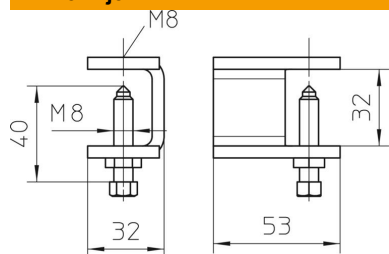

Stezni komad za pričvršćivanje lestvičastih nosača kablova na čelične nosače.

CE

A2 Oplemenjeni čelik, nerđajući 1.4301

2B svetlo, naknadno obrađeno

Matični podaci

Broj artikla	6221063
Tip	KLL 32 A2
Oznaka 1	Stezni komad
Oznaka 2	za lestvicaste nosace kablova
Proizvođač	OBO
Dimenzija	32x88x5
Materijal	plemeniti čelik, nerđajući 1.4301
Površina	svetlo, naknadno obrađeno
Standard za površinu	
Najmanja prodajna jedinica	10
Jedinica količine	Komad
Težina	17,1 kg
Jedinica težine	kg/100 pari

Tehnicki list

Stezni komad nosača kablova KLL 32 A2

Broj artikla: 6221063

Dimenzije

Visina 32 mm