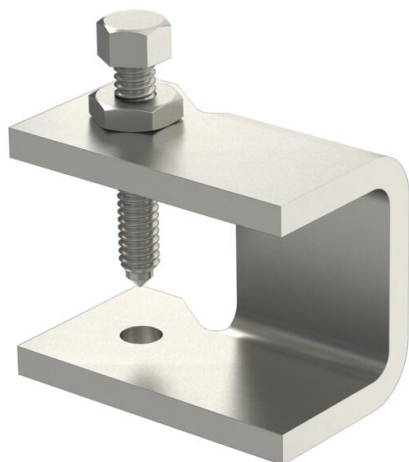

Stezni komad za pričvršćivanje lestvičastih nosača kablova na čelične nosače.

CE

A2 Oplemenjeni čelik, nerđajući 1.4301

2B svetlo, naknadno obrađeno

Matični podaci

Broj artikla	6221063
Tip	KLL 32 A2
Oznaka 1	Stezni komad
Oznaka 2	za lestvicaste nosace kablova
Proizvođač	OBO
Dimenzija	32x88x5
Materijal	plemeniti čelik, nerđajući 1.4301
Površina	svetlo, naknadno obrađeno
Standard za površinu	
Najmanja prodajna jedinica	10
Jedinica količine	Komad
Težina	17,1 kg
Jedinica težine	kg/100 pari

Tehnicki list

Stezni komad nosača kablova KLL 32 A2

Broj artikla: 6221063

Dimenzije

Visina 32 mm