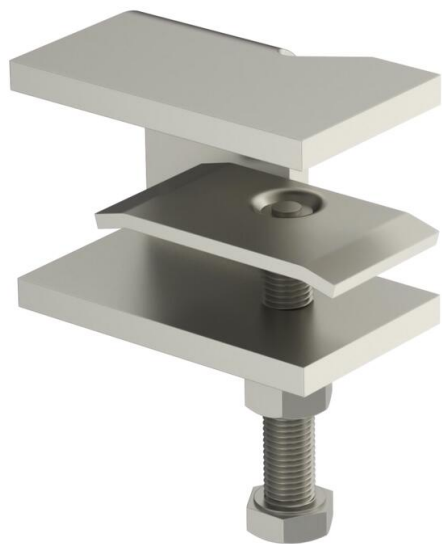

Tehnicki list

Stezni komad sa pritiskom pločom 32 A2

Broj artikla: 6221065

Stezni komad za fiksiranje pozicije horizontalnih lestvičastih nosača kablova na horizontalnim čeličnim nosačima.

A2 Oplemenjeni čelik, nerđajući 1.4301

2B svetlo, naknadno obrađeno

Matični podaci

Broj artikla	6221065
Tip	KLL 32 MD A2
Oznaka 1	bravica sa pločom KLL 32 MD A2
Oznaka 2	za lestvičaste nosace kablova
Proizvođač	OBO
Dimenzija	32x88x5
Materijal	plemeniti čelik, nerđajući 1.4301
Površina	svetlo, naknadno obrađeno
Standard za površinu	
Najmanja prodajna jedinica	10
Jedinica količine	Komad
Težina	24,6 kg
Jedinica težine	kg/100 pari

Tehnicki list

Stezni komad sa pritiskom pločom 32 A2

Broj artikla: 6221065

Dimenzije