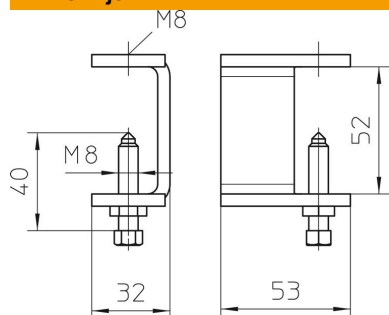

Tehnicki list

Stezni komad KLL 52 FT

Broj artikla: 6221071

Stezni komad za pričvršćivanje lestvičastih nosača kablova na čelične nosače.

St

čelik

FT

toplo pocinkovano potapanjem

Matični podaci

Broj artikla	6221071
Tip	KLL 52 FT
Oznaka 1	Stezni komad
Oznaka 2	za lestvičaste nosace kablova
Proizvođač	OBO
Dimenzija	52x88x5
Materijal	Čelik
Površina	vruće pocinkano utapanjem
Standard za površinu	DIN EN ISO 1461
Najmanja prodajna jedinica	10
Jedinica količine	Komad
Težina	21,4 kg
Jedinica težine	kg/100 pari

Tehnicki list

Stezni komad KLL 52 FT

Broj artikla: 6221071

Dimenzije

Visina 52 mm