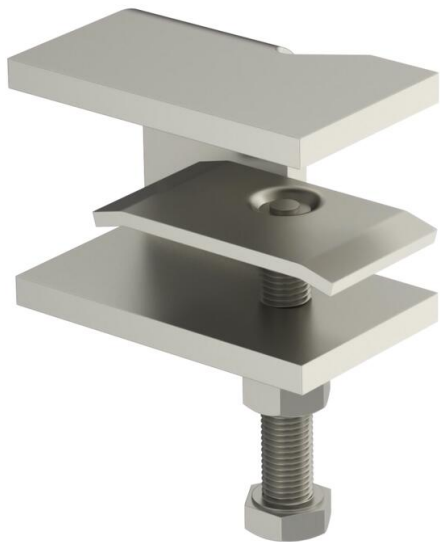

## Stezni komad sa pritiskom pločom 52 A2

Broj artikla: 6221075

Stezni komad za fiksiranje pozicije horizontalnih lestvičastih nosača kablova na horizontalnim čeličnim nosačima.

**A2** Oplemenjeni čelik, nerđajući 1.4301

### Matični podaci

Broj artikla	6221075
Tip	KLL 52 MD A2
Oznaka 1	Pričvesna klema
Oznaka 2	za LNK
Proizvođač	OBO
Dimenzija	52x88x5
Materijal	plemeniti čelik, nerđajući 1.4301
Površina	svetlo, naknadno obrađeno
Standard za površinu	
Najmanja prodajna jedinica	10
Jedinica količine	Komad
Težina	26,352 kg
Jedinica težine	kg/100 pari