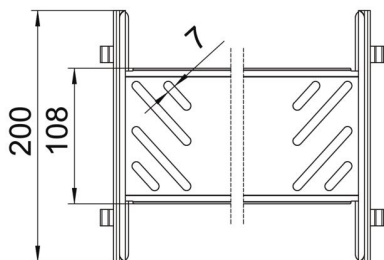

### Dimenzije

Dužina	200 mm
Širina	400 mm
Visina	110 mm
Debljina lima	1 mm
Dimenzija B	400 mm

### Tehnički podaci

Varijanta	Prava spojnica
Održavanje funkcionalnosti	ne
Odgovara za mrežasti nosač kablova	ne
Podobno za lestvičasti nosač kablova	ne
Odgovara za nosač kablova	da
Odgovara za visinu sistema nosača kablova	110 mm
Spojnica zgloba horizontalna	ne
Spojnica zgloba vertikalna	ne
Nerđajući čelik, nagrižen	ne
Način povezivanja	bezvijčana spojnica