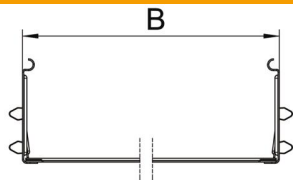

### Matični podaci

Broj artikla	6069098
Oznaka 1	Brza spojnica
Oznaka 2	za Magic nosače kablova
Proizvođač	OBO
Dimenzija	110x400x200
Materijal	Čelik
Površina	hladno pocinkovano
Standard za površinu	DIN EN 10346
Najmanja prodajna jedinica	1
Jedinica količine	Komad
Težina	64,3 kg
Jedinica težine	kg/100 pari

### Dimenzije

Dužina	200 mm
Širina	400 mm
Visina	110 mm
Debljina lima	1 mm
Dimenzija B	400 mm