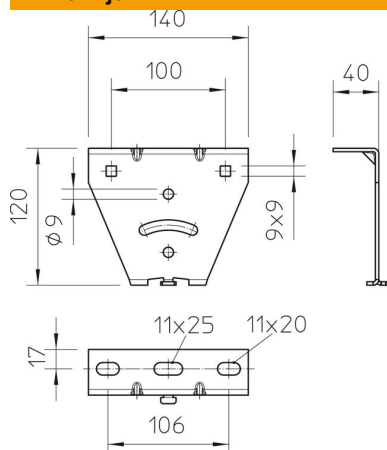

## Čeona ploča, varijabilna A2

Broj artikla: 6348884

Čeona ploča za montažu na US 3-nosače i profilne šine tipa AML3518/AMS3518 i CML3518/CMS3518.

Čeona ploča može da se montira na fiksne dužine U-profila tipa US3 ili profilnu šinu tipa AML3518/AMS3518, kao i CML3518/CMS3518. Maksimalno jednostrano ugaono podešavanje iznosi 20°.

### Matični podaci

Broj artikla	6348884
Tip	KU 3 V A2
Oznaka 1	Čeona ploča
Oznaka 2	za US 3 i 3518, varijabilno
Proizvođač	OBO
Dimenzija	140x120x40
Materijal	plemeniti čelik, nerđajući 1.4301
Površina	svetlo, naknadno obrađeno
Standard za površinu	
Najmanja prodajna jedinica	1
Jedinica količine	Komad
Težina	40 kg
Jedinica težine	kg/100 pari

## Dimenzije

Dužina	140 mm
Širina	120 mm
Visina	40 mm

## Tehnički podaci

Varijanta	Navojna čeona ploča
Održavanje funkcionalnosti	ne
Odgovara za plafonski pričvrtni element	da
Odgovara za pričvršćivanje konzola	ne
Odgovara za forme profila	U-profil
Nerđajući čelik, nagrižen	ne
Oblast ugla maks.	90 mm
Oblast ugla min.	90 mm