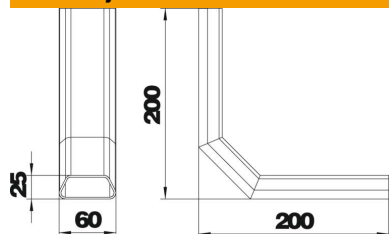

## EÜK vertikalna krivina

Broj artikla: 7425935

Vertikalna krivina za promenu pravca za 90°, odgovara za veličine kanala 60x25.

**PVC** polivinil-hlorid

### Matični podaci

Broj artikla	7425935
Tip	KV DU 6025 90
Oznaka 1	Vertikalna krivina
Oznaka 2	za DU 6025
Proizvođač	OBO
Boja	svetlo sivo
Materijal	Polivinil-hlorid
Najmanja prodajna jedinica	1
Jedinica količine	Komad
Težina	13 kg
Jedinica težine	kg/100 pari

### Dimenzije

Dužina	200 mm
Širina	60 mm
Visina	25 mm

### Tehnički podaci

Broj spiralnih žlebova	1 St.
Širina kanala min.	60 mm
Visina kanala min.	25 mm
Poprečni presek a	1030 mm <sup>2</sup>