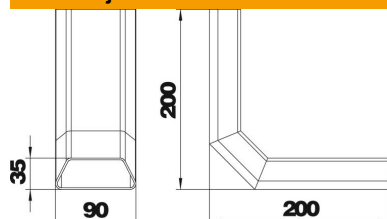

Tehnicki list

EÜK vertikalna krivina

Broj artikla: 7425940

Vertikalna krivina za promenu pravca za 90°, odgovara za veličine kanala 90x35.

PVC polivinil-hlorid

Matični podaci

Broj artikla	7425940
Tip	KV DU 9035 90
Oznaka 1	Vertikalna krivina
Oznaka 2	za DU 9035
Proizvođač	OBO
Boja	svetlo sivo
Materijal	Polivinil-hlorid
Najmanja prodajna jedinica	1
Jedinica količine	Komad
Težina	19,2 kg
Jedinica težine	kg/100 pari

Dimenzije

Dužina	200 mm
Širina	90 mm
Visina	35 mm

Tehnicki list

EÜK vertikalna krivina

Broj artikla: 7425940

Tehnički podaci

Broj spiralnih žlebova	1 St.
Širina kanala min.	90 mm
Visina kanala min.	35 mm
Poprečni presek a	2305 mm ²