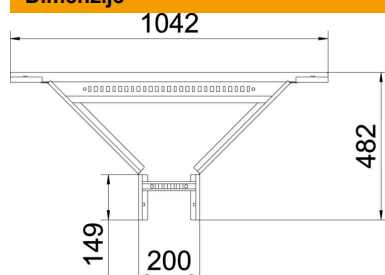

Tehnicki list

Ugradna račva 60 A2

Broj artikla: 6225882

Ugradna račva sa zavarenim prečkom za upotrebu sa tipovima lestvičastih nosača kablova bočne visine 60 mm.
Spojnice se poručuju pojedinačno, po upitu.

A2 Oplemenjeni čelik, nerđajući 1.4301

2B svetlo, naknadno obrađeno

Matični podaci

Broj artikla	6225882
Tip	LAA 620 R3 A2
Oznaka 1	Ugradna račva
Oznaka 2	za LNK
Proizvođač	OBO
Dimenzija	60x200
Materijal	plemeniti čelik, nerđajući 1.4301
Površina	svetlo, naknadno obrađeno
Standard za površinu	
Najmanja prodajna jedinica	1
Jedinica količine	Komad
Težina	304 kg
Jedinica težine	kg/100 pari

Tehnicki list

Ugradna račva 60 A2

Broj artikla: 6225882

Dimenzije

Širina	200 mm
Visina	60 mm
Dimenzija B	200 mm

Tehnički podaci

Varijanta prečki	Profil perforiran
Varijanta bočne stranice	ravan profil
Varijanta spojnice	bez spojnice
Održavanje funkcionalnosti	ne
Nerđajući čelik, nagrižen	ne
Izvedba-za velike raspone	ne
Debljina stranice	1,5 mm