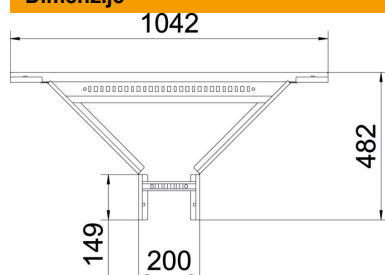

### Matični podaci

Broj artikla	6225850
Oznaka 1	T račva
Oznaka 2	za lestvičaste nosace kablova
Proizvođač	OBO
Dimenzija	60x200
Materijal	Čelik
Površina	hladno pocinkovano
Standard za površinu	DIN EN 10346
Najmanja prodajna jedinica	1
Jedinica količine	Komad
Težina	306 kg
Jedinica težine	kg/100 pari

## Dimenzije

Širina	200 mm
Visina	60 mm
Dimenzija B	200 mm
Dimenzija r	300 mm

## Tehnički podaci

Varijanta prečki	Profil perforiran
Varijanta bočne stranice	ravan profil
Varijanta spojnice	bez spojnice
Održavanje funkcionalnosti	ne
Nerđajući čelik, nagrižen	ne
Izvedba-za velike raspone	ne
Debljina stranice	1,5 mm