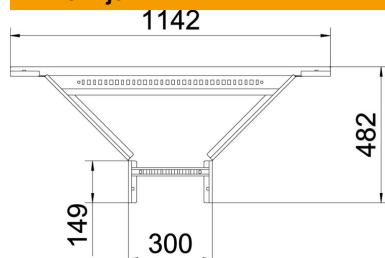

### Matični podaci

|                            |                                   |
|----------------------------|-----------------------------------|
| Broj artikla               | 6225896                           |
| Tip                        | LAA 630 R3 A4                     |
| Oznaka 1                   | Ugradna račva                     |
| Oznaka 2                   | za LNK                            |
| Proizvođač                 | OBO                               |
| Dimenzija                  | 60x300                            |
| Materijal                  | plemeniti čelik, nerđajući 1.4571 |
| Površina                   | svetlo, naknadno obrađeno         |
| Standard za površinu       |                                   |
| Najmanja prodajna jedinica | 1                                 |
| Jedinica količine          | Komad                             |
| Težina                     | 326 kg                            |
| Jedinica težine            | kg/100 pari                       |

## Dimenzije

|             |        |
|-------------|--------|
| Širina      | 300 mm |
| Visina      | 60 mm  |
| Dimenzija B | 300 mm |

## Tehnički podaci

|                            |                   |
|----------------------------|-------------------|
| Varijanta prečki           | Profil perforiran |
| Varijanta bočne stranice   | ravan profil      |
| Varijanta spojnice         | bez spojnice      |
| Održavanje funkcionalnosti | ne                |
| Nerđajući čelik, nagrižen  | ne                |
| Izvedba-za velike raspone  | ne                |
| Debljina stranice          | 1,5 mm            |