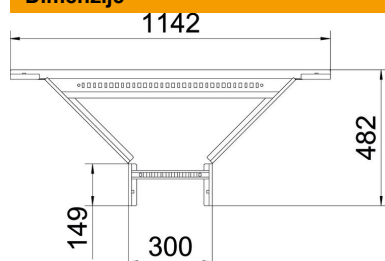

Tehnicki list

Ugradna račva 60 FS

Broj artikla: 6225852

Ugradna račva sa zavarenim prečkom za upotrebu sa tipovima lestvičastih nosača kablova bočne visine 60 mm.
Spojnice se poručuju pojedinačno, po upitu.

St čelik

FS pocinkovani lim

Matični podaci

Broj artikla	6225852
Oznaka 1	T račva
Oznaka 2	za lestvičaste nosace kablova
Proizvođač	OBO
Dimenzija	60x300
Materijal	Čelik
Površina	hladno pocinkovano
Standard za površinu	DIN EN 10346
Najmanja prodajna jedinica	1
Jedinica količine	Komad
Težina	328 kg
Jedinica težine	kg/100 pari

Tehnicki list

Ugradna račva 60 FS

Broj artikla: 6225852

Dimenzije

Širina	300 mm
Visina	60 mm
Dimenzija B	300 mm
Dimenzija r	300 mm

Tehnički podaci

Varijanta prečki	Profil perforiran
Varijanta bočne stranice	ravan profil
Varijanta spojnice	bez spojnice
Održavanje funkcionalnosti	ne
Nerđajući čelik, nagrižen	ne
Izvedba-za velike raspone	ne
Debljina stranice	1,5 mm