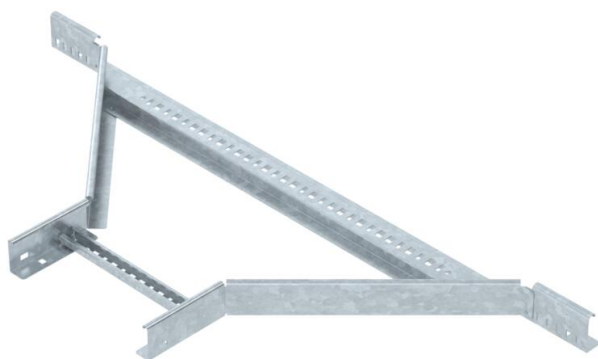

## Dogradni razdvojni element 60 FT

Broj artikla: 6225872

Ugradna račva sa zavarenim prečkom za upotrebu sa tipovima lestvičastih nosača kablova bočne visine 60 mm.  
Spojnice se poručuju pojedinačno, po upitu.

### Matični podaci

Broj artikla	6225872
Tip	LAA 630 R3 FT
Oznaka 1	T račva
Oznaka 2	za lestvičaste nosace kablova
Proizvođač	OBO
Dimenzija	60x300
Materijal	Čelik
Površina	vruće pocinkano utapanjem
Standard za površinu	DIN EN ISO 1461
Najmanja prodajna jedinica	1
Jedinica količine	Komad
Težina	339 kg
Jedinica težine	kg/100 pari

## Dogradni razdvojni element 60 FT

Broj artikla: 6225872

### Dimenzije

Širina	300 mm
Visina	60 mm
Dimenzija B	300 mm
Dimenzija r	300 mm