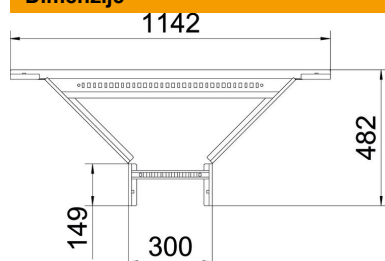

### Matični podaci

Broj artikla	6225872
Tip	LAA 630 R3 FT
Oznaka 1	T račva
Oznaka 2	za lestvičaste nosace kablova
Proizvođač	OBO
Dimenzija	60x300
Materijal	Čelik
Površina	vruće pocinkano utapanjem
Standard za površinu	DIN EN ISO 1461
Najmanja prodajna jedinica	1
Jedinica količine	Komad
Težina	339 kg
Jedinica težine	kg/100 pari

### Dimenzije

Širina	300 mm
Visina	60 mm
Dimenzija B	300 mm
Dimenzija r	300 mm

### Tehnički podaci

Varijanta prečki	Profil perforiran
Varijanta bočne stranice	ravan profil
Varijanta spojnice	bez spojnice
Održavanje funkcionalnosti	ne
Nerđajući čelik, nagrižen	ne
Izvedba-za velike raspone	ne
Debljina stranice	1,5 mm