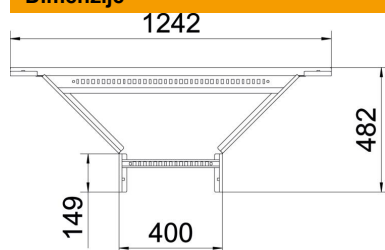

Tehnicki list

Ugradna račva 60 A2

Broj artikla: 6225886

Ugradna račva sa zavarenim prečkom za upotrebu sa tipovima lestvičastih nosača kablova bočne visine 60 mm.
Spojnice se poručuju pojedinačno, po upitu.

A2 Oplemenjeni čelik, nerđajući 1.4301

2B svetlo, naknadno obrađeno

Matični podaci

Broj artikla	6225886
Tip	LAA 640 R3 A2
Oznaka 1	Ugradna račva
Oznaka 2	za LNK
Proizvođač	OBO
Dimenzija	60x400
Materijal	plemeniti čelik, nerđajući 1.4301
Površina	svetlo, naknadno obrađeno
Standard za površinu	
Najmanja prodajna jedinica	1
Jedinica količine	Komad
Težina	348 kg
Jedinica težine	kg/100 pari

Tehnicki list

Ugradna račva 60 A2

Broj artikla: 6225886

Dimenzije

Širina	400 mm
Visina	60 mm
Dimenzija B	400 mm

Tehnički podaci

Varijanta prečki	Profil perforiran
Varijanta bočne stranice	ravan profil
Varijanta spojnice	bez spojnice
Održavanje funkcionalnosti	ne
Nerđajući čelik, nagrižen	ne
Izvedba-za velike raspone	ne
Debljina stranice	1,5 mm