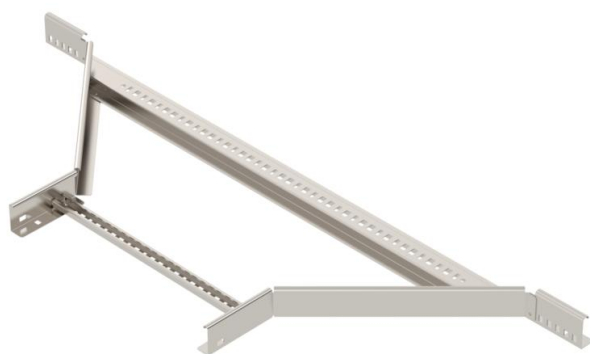

## Ugradna račva 60 A2

Broj artikla: 6225888

Ugradna račva sa zavarenim prečkom za upotrebu sa tipovima lestvičastih nosača kablova bočne visine 60 mm.  
Spojnice se poručuju pojedinačno, po upitu.

**A2** Oplemenjeni čelik, nerđajući 1.4301

**2B** svetlo, naknadno obrađeno

### Matični podaci

Broj artikla	6225888
Tip	LAA 650 R3 A2
Oznaka 1	Ugradna račva
Oznaka 2	za LNK
Proizvođač	OBO
Dimenzija	60x500
Materijal	plemeniti čelik, nerđajući 1.4301
Površina	svetlo, naknadno obrađeno
Standard za površinu	
Najmanja prodajna jedinica	1
Jedinica količine	Komad
Težina	371 kg
Jedinica težine	kg/100 pari

## Dimenzije

Širina	500 mm
Visina	60 mm
Dimenzija B	500 mm