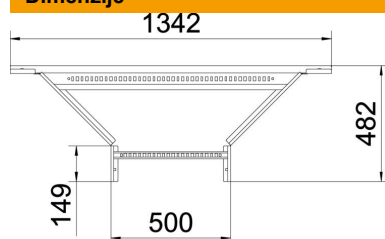

### Matični podaci

Broj artikla	6225888
Tip	LAA 650 R3 A2
Oznaka 1	Ugradna račva
Oznaka 2	za LNK
Proizvođač	OBO
Dimenzija	60x500
Materijal	plemeniti čelik, nerđajući 1.4301
Površina	svetlo, naknadno obrađeno
Standard za površinu	
Najmanja prodajna jedinica	1
Jedinica količine	Komad
Težina	371 kg
Jedinica težine	kg/100 pari

## Dimenzije

Širina	500 mm
Visina	60 mm
Dimenzija B	500 mm

## Tehnički podaci

Varijanta prečki	Profil perforiran
Varijanta bočne stranice	ravan profil
Varijanta spojnice	bez spojnice
Održavanje funkcionalnosti	ne
Nerđajući čelik, nagrižen	ne
Izvedba-za velike raspone	ne
Debljina stranice	1,5 mm