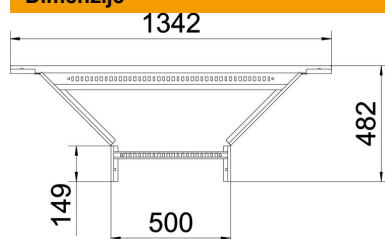

Tehnicki list

Ugradna račva 60 FS

Broj artikla: 6225856

Ugradna račva sa zavarenim prečkom za upotrebu sa tipovima lestvičastih nosača kablova bočne visine 60 mm.
Spojnice se poručuju pojedinačno, po upitu.

St čelik

FS pocinkovani lim

Matični podaci

Broj artikla	6225856
Oznaka 1	T račva
Oznaka 2	za lestvičaste nosace kablova
Proizvođač	OBO
Dimenzija	60x500
Materijal	Čelik
Površina	hladno pocinkovano
Standard za površinu	DIN EN 10346
Najmanja prodajna jedinica	1
Jedinica količine	Komad
Težina	373 kg
Jedinica težine	kg/100 pari

Tehnicki list

Ugradna račva 60 FS

Broj artikla: 6225856

Dimenzije

Širina	500 mm
Visina	60 mm
Dimenzija B	500 mm
Dimenzija r	300 mm

Tehnički podaci

Varijanta prečki	Profil perforiran
Varijanta bočne stranice	ravan profil
Varijanta spojnice	bez spojnice
Održavanje funkcionalnosti	ne
Nerđajući čelik, nagrižen	ne
Izvedba-za velike raspone	ne
Debljina stranice	1,5 mm