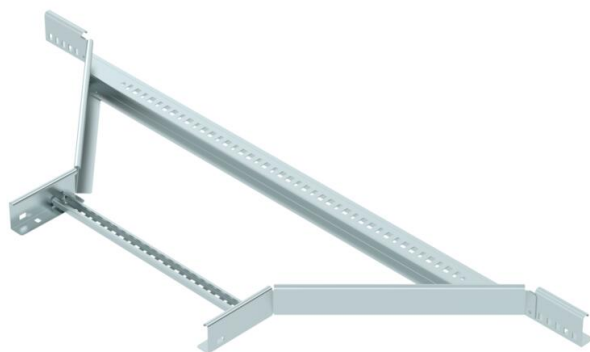

Tehnicki list

Ugradna račva 60 FS

Broj artikla: 6225856

Ugradna račva sa zavarenim prečkom za upotrebu sa tipovima lestvičastih nosača kablova bočne visine 60 mm.
Spojnice se poručuju pojedinačno, po upitu.

St čelik

FS pocinkovani lim

Matični podaci

Broj artikla	6225856
Oznaka 1	T račva
Oznaka 2	za lestvičaste nosace kablova
Proizvođač	OBO
Dimenzija	60x500
Materijal	Čelik
Površina	hladno pocinkovano
Standard za površinu	DIN EN 10346
Najmanja prodajna jedinica	1
Jedinica količine	Komad
Težina	373 kg
Jedinica težine	kg/100 pari

Tehnicki list

Ugradna račva 60 FS

Broj artikla: 6225856

Dimenzije

Širina	500 mm
Visina	60 mm
Dimenzija B	500 mm
Dimenzija r	300 mm

Tehnički podaci

Varijanta prečki	Profil perforiran
Varijanta bočne stranice	ravan profil
Varijanta spojnice	bez spojnice
Održavanje funkcionalnosti	ne
Nerđajući čelik, nagrižen	ne
Izvedba-za velike raspone	ne
Debljina stranice	1,5 mm