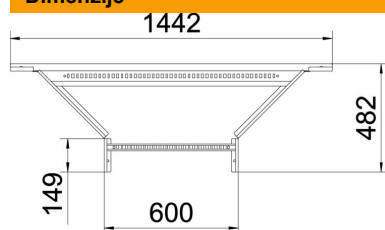

Tehnicki list

Ugradna račva 60 A2

Broj artikla: 6225890

Ugradna račva sa zavarenim prečkom za upotrebu sa tipovima lestvičastih nosača kablova bočne visine 60 mm.
Spojnice se poručuju pojedinačno, po upitu.

A2 Oplemenjeni čelik, nerđajući 1.4301

2B svetlo, naknadno obrađeno

Matični podaci

Broj artikla	6225890
Tip	LAA 660 R3 A2
Oznaka 1	Ugradna račva
Oznaka 2	za LNK
Proizvođač	OBO
Dimenzija	60x600
Materijal	plemeniti čelik, nerđajući 1.4301
Površina	svetlo, naknadno obrađeno
Standard za površinu	
Najmanja prodajna jedinica	1
Jedinica količine	Komad
Težina	393 kg
Jedinica težine	kg/100 pari

Tehnicki list

Ugradna račva 60 A2

Broj artikla: 6225890

Dimenzije

Širina	600 mm
Visina	60 mm
Dimenzija B	600 mm

Tehnički podaci

Varijanta prečki	Profil perforiran
Varijanta bočne stranice	ravan profil
Varijanta spojnice	bez spojnice
Održavanje funkcionalnosti	ne
Nerđajući čelik, nagrižen	ne
Izvedba-za velike raspone	ne
Debljina stranice	1,5 mm