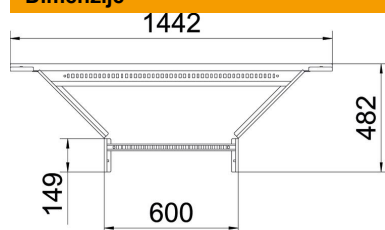

### Matični podaci

Broj artikla	6225902
Tip	LAA 660 R3 A4
Oznaka 1	Ugradna račva
Oznaka 2	za LNK
Proizvođač	OBO
Dimenzija	60x600
Materijal	plemeniti čelik, nerđajući 1.4571
Površina	svetlo, naknadno obrađeno
Standard za površinu	
Najmanja prodajna jedinica	1
Jedinica količine	Komad
Težina	393 kg
Jedinica težine	kg/100 pari

## Dimenzije

Širina	600 mm
Visina	60 mm
Dimenzija B	600 mm

## Tehnički podaci

Varijanta prečki	Profil perforiran
Varijanta bočne stranice	ravan profil
Varijanta spojnice	bez spojnice
Održavanje funkcionalnosti	ne
Nerđajući čelik, nagrižen	ne
Izvedba-za velike raspone	ne
Debljina stranice	1,5 mm