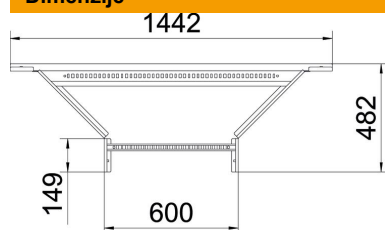

### Matični podaci

Broj artikla	6225878
Tip	LAA 660 R3 FT
Oznaka 1	T račva
Oznaka 2	za lestvičaste nosace kablova
Proizvođač	OBO
Dimenzija	60x600
Materijal	Čelik
Površina	vruće pocinkano utapanjem
Standard za površinu	DIN EN ISO 1461
Najmanja prodajna jedinica	1
Jedinica količine	Komad
Težina	410 kg
Jedinica težine	kg/100 pari

### Dimenzije

Širina	600 mm
Visina	60 mm
Dimenzija B	600 mm
Dimenzija r	300 mm

### Tehnički podaci

Varijanta prečki	Profil perforiran
Varijanta bočne stranice	ravan profil
Varijanta spojnice	bez spojnice
Održavanje funkcionalnosti	ne
Nerđajući čelik, nagrižen	ne
Izvedba-za velike raspone	ne
Debljina stranice	1,5 mm