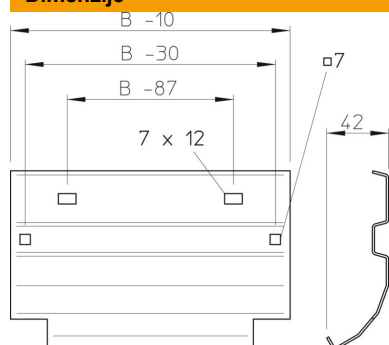

Odlivni lim za montažu na prečku kod kablova ili vodova sa vertikalnim razdvajanjem.  
Zajedno sa odgovarajućim vijcima i kombinovanim navrtkama.

CE

**St** čelik

**FT** toplo pocinkovano potapanjem

#### Matični podaci

Broj artikla	6220436
Tip	LAB 20 FT
Oznaka 1	Odlivni lim
Oznaka 2	za lestvičaste nosače kablova
Proizvođač	OBO
Dimenzija	B200mm
Materijal	Čelik
Površina	vruće pocinkano utapanjem
Standard za površinu	DIN EN ISO 1461
Najmanja prodajna jedinica	1
Jedinica količine	Komad
Težina	37 kg
Jedinica težine	kg/100 pari

#### Dimenzije

Širina	200 mm
Visina	45 mm
Debljina lima	1,5 mm
Dimenzija B	200 mm