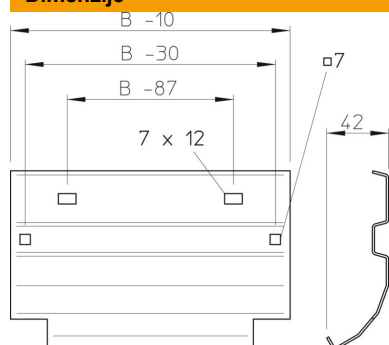

Odlivni lim za montažu na prečku kod kablova ili vodova sa vertikalnim razdvajanjem.
Zajedno sa odgovarajućim vijcima i kombinovanim navrtkama.

St čelik

FT toplo pocinkovano potapanjem

Matični podaci

Broj artikla	6220444
Tip	LAB 30 FT
Oznaka 1	Odlivni lim
Oznaka 2	za lestvičaste nosače kablova
Proizvođač	OBO
Dimenzija	B300mm
Materijal	Čelik
Površina	vruće pocinkano utapanjem
Standard za površinu	DIN EN ISO 1461
Najmanja prodajna jedinica	1
Jedinica količine	Komad
Težina	58 kg
Jedinica težine	kg/100 pari

Dimenzije

Širina	300 mm
Visina	45 mm
Debljina lima	1,5 mm
Dimenzija B	300 mm

Tehnicki list

Odlivni lim FT

Broj artikla: 6220444

Tehnički podaci

Održavanje funkcionalnosti	da
Nerđajući čelik, nagrižen	ne
Izvedba-za velike raspone	ne