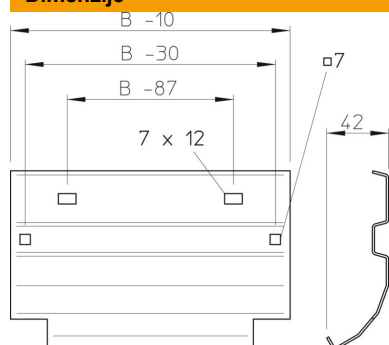

Odlivni lim za montažu na prečku kod kablova ili vodova sa vertikalnim razdvajanjem.
Zajedno sa odgovarajućim vijcima i kombinovanim navrtkama.

St čelik

FT toplo pocinkovano potapanjem

Matični podaci

Broj artikla	6220460
Tip	LAB 50 FT
Oznaka 1	Odlivni lim
Oznaka 2	za lestvičaste nosače kablova
Proizvođač	OBO
Dimenzija	B500mm
Materijal	Čelik
Površina	vruće pocinkano utapanjem
Standard za površinu	DIN EN ISO 1461
Najmanja prodajna jedinica	1
Jedinica količine	Komad
Težina	99 kg
Jedinica težine	kg/100 pari

Dimenzije

Širina	500 mm
Visina	45 mm
Debljina lima	1,5 mm
Dimenzija B	500 mm

Tehnicki list

Odlivni lim FT

Broj artikla: 6220460

Tehnički podaci

Održavanje funkcionalnosti	ne
Nerđajući čelik, nagrižen	ne
Izvedba-za velike raspone	ne