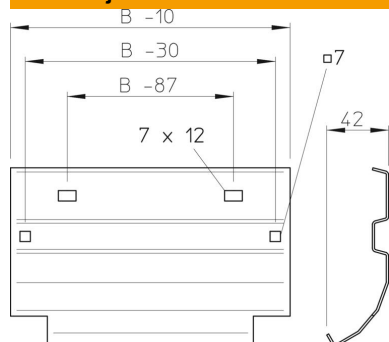

Odlivni lim za montažu na prečku kod kablova ili vodova sa vertikalnim razdvajanjem.  
Zajedno sa odgovarajućim vijcima i kombinovanim navrtkama.

**St** čelik

**FT** toplo pocinkovano potapanjem

#### Matični podaci

Broj artikla	6220479
Tip	LAB 60 FT
Oznaka 1	Odlivni lim
Oznaka 2	za lestvičaste nosače kablova
Proizvođač	OBO
Dimenzija	B600mm
Materijal	Čelik
Površina	vruće pocinkano utapanjem
Standard za površinu	DIN EN ISO 1461
Najmanja prodajna jedinica	1
Jedinica količine	Komad
Težina	120 kg
Jedinica težine	kg/100 pari

#### Dimenzije

Širina	600 mm
Visina	45 mm
Debljina lima	1,5 mm
Dimenzija B	600 mm