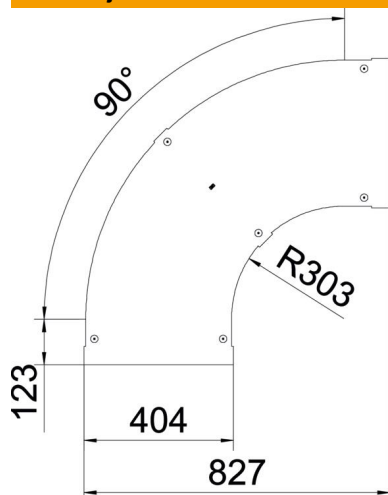

Tehnicki list

Poklopac za krivinu 90° FS

Broj artikla: 6225990

Poklopac sa obrtnom bravom za pokrivanje krivina 90° lestvičastih nosača kablova sa zavarenim prečkama.

St čelik

FS pocinkovani lim

Matični podaci

Broj artikla	6225990
Tip	LBD 90 200 R3 FS
Oznaka 1	Poklopac krivine 90°
Oznaka 2	sa bravicom
Proizvođač	OBO
Dimenzija	B200
Materijal	Čelik
Površina	hladno pocinkovano
Standard za površinu	DIN EN 10346
Najmanja prodajna jedinica	1
Jedinica količine	Komad
Težina	145 kg
Jedinica težine	kg/100 pari

Tehnicki list

Poklopac za krivinu 90° FS

Broj artikla: 6225990

Dimenzije

Širina	200 mm
Debljina lima	1 mm
Dimenzija B	200 mm

Tehnički podaci

Savijanje (ugao)	90°
Vrsta pričvršćivanja	Obrtna brava
Održavanje funkcionalnosti	ne
Odgovara za mrežasti nosač kablova	ne
Podobno za lestvičasti nosač kablova	da
Odgovara za nosač kablova	ne
Promena pravca	horizontalno
Nerđajući čelik, nagrižen	ne
Zglobno	ne