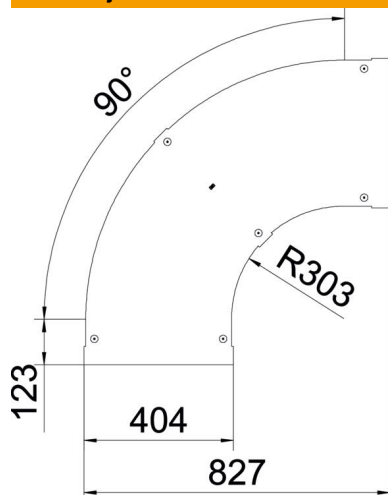

Tehnicki list

Poklopac za krivinu 90° FS

Broj artikla: 6225992

Poklopac sa obrtnom bravom za pokrivanje krivina 90° lestvičastih nosača kablova sa zavarenim prečkama.

CE

St čelik

FS pocinkovani lim

Matični podaci

Broj artikla	6225992
Tip	LBD 90 300 R3 FS
Oznaka 1	Poklopac krivine 90°
Oznaka 2	sa obrtnom bravom
Proizvođač	OBO
Dimenzija	B300
Materijal	Čelik
Površina	hladno pocinkovano
Standard za površinu	DIN EN 10346
Najmanja prodajna jedinica	1
Jedinica količine	Komad
Težina	232 kg
Jedinica težine	kg/100 pari

Tehnicki list

Poklopac za krivinu 90° FS

Broj artikla: 6225992

Dimenzije

Širina	300 mm
Debljina lima	1 mm
Dimenzija B	300 mm

Tehnički podaci

Savijanje (ugao)	90°
Vrsta pričvršćivanja	Obrtna brava
Održavanje funkcionalnosti	ne
Odgovara za mrežasti nosač kablova	ne
Podobno za lestvičasti nosač kablova	da
Odgovara za nosač kablova	ne
Promena pravca	horizontalno
Nerđajući čelik, nagrižen	ne
Zglobno	ne