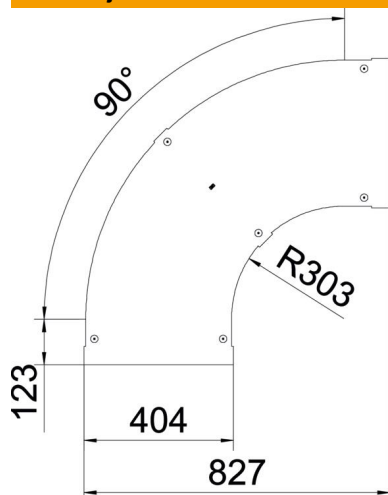

Tehnicki list

Poklopac za krivinu 90° FS

Broj artikla: 6225994

Poklopac sa obrtnom bravom za pokrivanje krivina 90° lestvičastih nosača kablova sa zavarenim prečkama.

St čelik

FS pocinkovani lim

Matični podaci

Broj artikla	6225994
Tip	LBD 90 400 R3 FS
Oznaka 1	Poklopac krivine 90°
Oznaka 2	sa bravicom
Proizvođač	OBO
Dimenzija	B400
Materijal	Čelik
Površina	hladno pocinkovano
Standard za površinu	DIN EN 10346
Najmanja prodajna jedinica	1
Jedinica količine	Komad
Težina	331 kg
Jedinica težine	kg/100 pari

Tehnicki list

Poklopac za krivinu 90° FS

Broj artikla: 6225994

Dimenzije

Širina	400 mm
Debljina lima	1 mm
Dimenzija B	400 mm

Tehnički podaci

Savijanje (ugao)	90°
Vrsta pričvršćivanja	Obrtna brava
Održavanje funkcionalnosti	ne
Odgovara za mrežasti nosač kablova	ne
Podobno za lestvičasti nosač kablova	da
Odgovara za nosač kablova	ne
Promena pravca	horizontalno
Nerđajući čelik, nagrižen	ne
Zglobno	ne