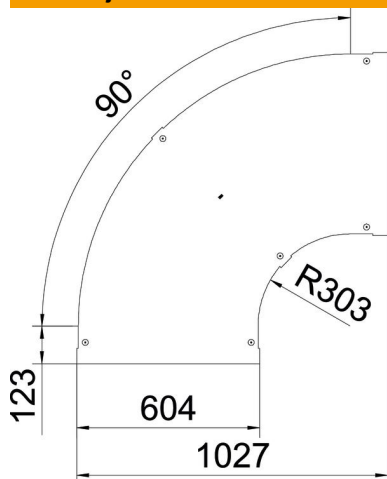

Tehnicki list

Poklopac krivine 90° FT

Broj artikla: 6226014

Poklopac sa obrtnom bravom za pokrivanje krivina 90° lestvičastih nosača kablova sa zavarenim prečkama.

CE

St čelik

FT toplo pocinkovano potapanjem

Matični podaci

Broj artikla	6226014
Tip	LBD 90 400 R3 FT
Oznaka 1	Poklopac krivine 90°
Oznaka 2	sa obrtnom bravom
Proizvođač	OBO
Dimenzija	B400
Materijal	Čelik
Površina	vruće pocinkano utapanjem
Standard za površinu	DIN EN ISO 1461
Najmanja prodajna jedinica	1
Jedinica količine	Komad
Težina	359 kg
Jedinica težine	kg/100 pari

Tehnicki list

Poklopac krivine 90° FT

Broj artikla: 6226014

Dimenzije

Širina	400 mm
Debljina lima	1 mm
Dimenzija B	400 mm

Tehnički podaci

Savijanje (ugao)	90°
Vrsta pričvršćivanja	Obrtna brava
Održavanje funkcionalnosti	ne
Odgovara za mrežasti nosač kablova	ne
Podobno za lestvičasti nosač kablova	da
Odgovara za nosač kablova	ne
Promena pravca	horizontalno
Nerđajući čelik, nagrižen	ne
Zglobno	ne