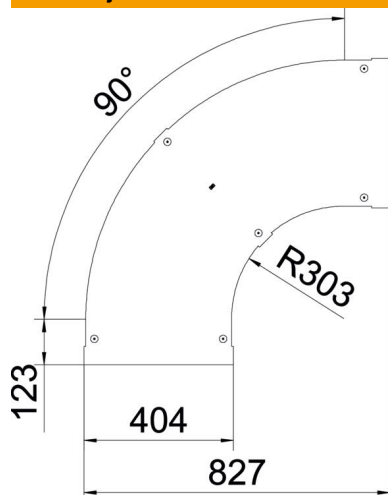

### Matični podaci

Broj artikla	6225996
Tip	LBD 90 500 R3 FS
Oznaka 1	Poklopac krivine 90°
Oznaka 2	sa bravicom
Proizvođač	OBO
Dimenzija	B500
Materijal	Čelik
Površina	hladno pocinkovano
Standard za površinu	DIN EN 10346
Najmanja prodajna jedinica	1
Jedinica količine	Komad
Težina	550 kg
Jedinica težine	kg/100 pari

# Tehnicki list

Poklopac za krivinu 90° FS

Broj artikla: 6225996

## Dimenzije

Širina	500 mm
Debljina lima	1,25 mm
Dimenzija B	500 mm

## Tehnički podaci

Savijanje (ugao)	90°
Vrsta pričvršćivanja	Obrtna brava
Održavanje funkcionalnosti	ne
Odgovara za mrežasti nosač kablova	ne
Podobno za lestvičasti nosač kablova	da
Odgovara za nosač kablova	ne
Promena pravca	horizontalno
Nerđajući čelik, nagrižen	ne
Zglobno	ne