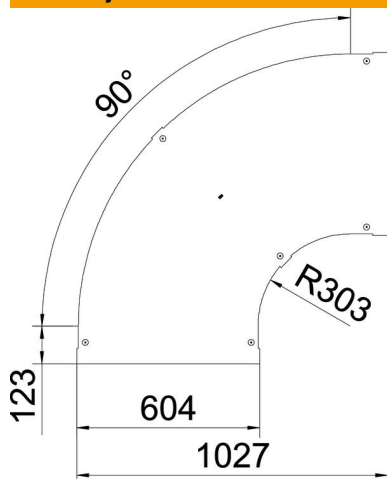

### Matični podaci

Broj artikla	6226022
Tip	LBD 90 750 R3 FT
Oznaka 1	Poklopac krivine 90°
Oznaka 2	sa bravicom
Proizvođač	OBO
Dimenzija	B750
Materijal	Čelik
Površina	vruće pocinkano utapanjem
Standard za površinu	DIN EN ISO 1461
Najmanja prodajna jedinica	1
Jedinica količine	Komad
Težina	857 kg
Jedinica težine	kg/100 pari

## Poklopac krivine 90° FT

Broj artikla: 6226022

### Dimenzije

Širina	750 mm
Debljina lima	1,25 mm
Dimenzija B	750 mm