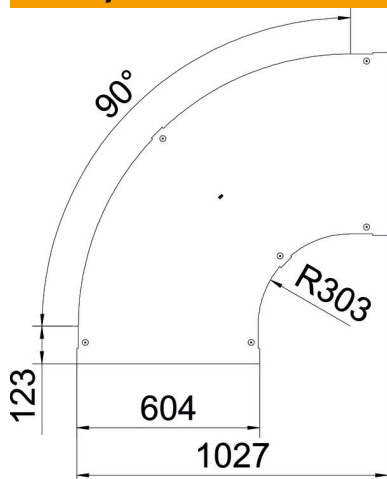

Tehnicki list

Poklopac krivine 90° FT

Broj artikla: 6226024

Poklopac sa obrtnom bravom za pokrivanje krivina 90° lestvičastih nosača kablova sa zavarenim prečkama.

St

čelik

FT

toplo pocinkovano potapanjem

Matični podaci

Broj artikla	6226024
Tip	LBD 90 800 R3 FT
Oznaka 1	Poklopac krivine 90°
Oznaka 2	sa bravicom
Proizvođač	OBO
Dimenzija	B800
Materijal	Čelik
Površina	vruće pocinkano utapanjem
Standard za površinu	DIN EN ISO 1461
Najmanja prodajna jedinica	1
Jedinica količine	Komad
Težina	939 kg
Jedinica težine	kg/100 pari

Tehnicki list

Poklopac krivine 90° FT

Broj artikla: 6226024

Dimenzije

Širina	800 mm
Debljina lima	1,25 mm
Dimenzija B	800 mm

Tehnički podaci

Savijanje (ugao)	90°
Vrsta pričvršćivanja	Obrtna brava
Održavanje funkcionalnosti	ne
Odgovara za mrežasti nosač kablova	ne
Podobno za lestvičasti nosač kablova	da
Odgovara za nosač kablova	ne
Promena pravca	horizontalno
Nerđajući čelik, nagrižen	ne
Zglobno	ne