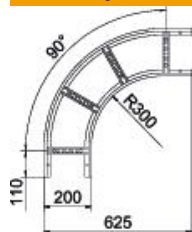

Tehnicki list

Krivina 90° 60 FS

Broj artikla: 6225042

Vodoravna krivina 90 ° sa zavarenim prečkama za sve tipove lestvičastih nosača kablova bočne visine 60 mm.
Spojnice se naručuju pojedinačno, po potrebi.

St čelik

FS pocinkovani lim

Matični podaci

Broj artikla	6225042
Tip	LB 90 620 R3 FS
Oznaka 1	Krivina 90°
Oznaka 2	za lestvičaste nosace kablova
Proizvođač	OBO
Dimenzija	60x200
Materijal	Čelik
Površina	hladno pocinkovano
Standard za površinu	DIN EN 10346
Najmanja prodajna jedinica	1
Jedinica količine	Komad
Težina	254,5 kg
Jedinica težine	kg/100 pari

Tehnicki list

Krivina 90° 60 FS

Broj artikla: 6225042

Dimenzije

Širina	200 mm
Visina	60 mm
Dimenzija B	200 mm
Dimenzija r	200 mm

Tehnički podaci

Savijanje (ugao)	90°
Varijanta prečki	Profil perforiran
Varijanta bočne stranice	ravan profil
Varijanta spojnice	bez spojnice
Održavanje funkcionalnosti	ne
Promena pravca	horizontalno
Nerđajući čelik, nagrižen	ne
Zglobno	ne
Bočne perforacije	ne
Izvedba-za velike raspone	ne
Debljina stranice	1,5 mm