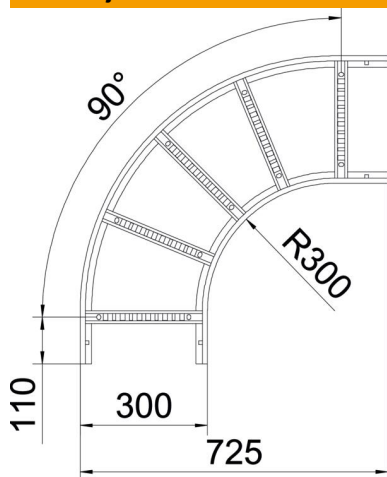

Tehnicki list

Krivina 90° 60 A2

Broj artikla: 6225084

Vodoravna krivina 90 ° sa zavarenim prečkama za sve tipove lestvičastih nosača kablova bočne visine 60 mm.
Spojnice se naručuju pojedinačno, po potrebi.

A2 Oplemenjeni čelik, nerđajući 1.4301

2B svetlo, naknadno obrađeno

Matični podaci

Broj artikla	6225084
Tip	LB 90 630 R3 A2
Oznaka 1	Krivina 90°
Oznaka 2	za lestvičaste nosace kablova
Proizvođač	OBO
Dimenzija	60x300
Materijal	plemeniti čelik, nerđajući 1.4301
Površina	svetlo, naknadno obrađeno
Standard za površinu	
Najmanja prodajna jedinica	1
Jedinica količine	Komad
Težina	322,3 kg
Jedinica težine	kg/100 pari

Tehnicki list

Krivina 90° 60 A2

Broj artikla: 6225084

Dimenzije

Širina	300 mm
Visina	60 mm
Dimenzija B	300 mm
Dimenzija r	300 mm

Tehnički podaci

Savijanje (ugao)	90°
Varijanta prečki	Profil perforiran
Varijanta bočne stranice	ravan profil
Varijanta spojnice	bez spojnice
Održavanje funkcionalnosti	ne
Promena pravca	horizontalno
Nerđajući čelik, nagrižen	ne
Zglobno	ne
Bočne perforacije	ne
Izvedba-za velike raspone	ne
Debljina stranice	1,5 mm