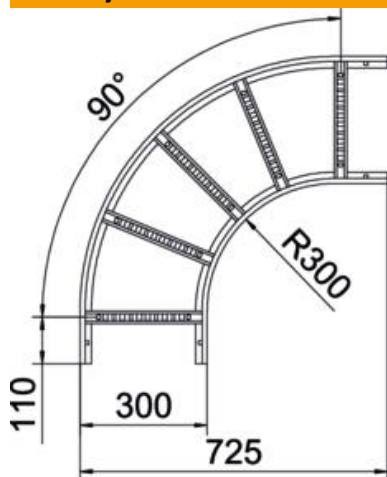

Tehnicki list

Krivina 90° 60 A4

Broj artikla: 6225104

Vodoravna krivina 90 ° sa zavarenim prečkama za sve tipove lestvičastih nosača kablova bočne visine 60 mm.
Spojnice se naručuju pojedinačno, po potrebi.

A4 Oplemenjeni čelik, nerđajući 1.4113 nerđajući 1.4571

2B svetlo, naknadno obrađeno

Matični podaci

Broj artikla	6225104
Tip	LB 90 630 R3 A4
Oznaka 1	Krivina 90°
Oznaka 2	za LNK
Proizvođač	OBO
Dimenzija	60x300
Materijal	plemeniti čelik, nerđajući 1.4571
Površina	svetlo, naknadno obrađeno
Standard za površinu	
Najmanja prodajna jedinica	1
Jedinica količine	Komad
Težina	326,4 kg
Jedinica težine	kg/100 pari

Tehnicki list

Krivina 90° 60 A4

Broj artikla: 6225104

Dimenzije

Širina	300 mm
Visina	60 mm
Dimenzija B	300 mm
Dimenzija r	300 mm

Tehnički podaci

Savijanje (ugao)	90°
Varijanta prečki	Profil perforiran
Varijanta bočne stranice	ravan profil
Varijanta spojnice	bez spojnice
Održavanje funkcionalnosti	ne
Promena pravca	horizontalno
Nerđajući čelik, nagrižen	ne
Zglobno	ne
Bočne perforacije	ne
Izvedba-za velike raspone	ne
Debljina stranice	1,5 mm