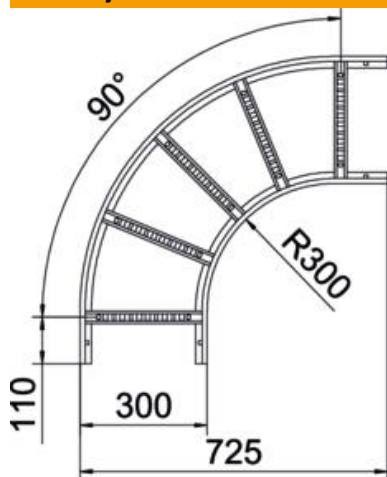

Tehnicki list

Krivina 90° 60 FS

Broj artikla: 6225044

Vodoravna krivina 90 ° sa zavarenim prečkama za sve tipove lestvičastih nosača kablova bočne visine 60 mm.
Spojnice se naručuju pojedinačno, po potrebi.

St čelik

FS pocinkovani lim

Matični podaci

Broj artikla	6225044
Tip	LB 90 630 R3 FS
Oznaka 1	Krivina 90°
Oznaka 2	za lestvičaste nosace kablova
Proizvođač	OBO
Dimenzija	60x300
Materijal	Čelik
Površina	hladno pocinkovano
Standard za površinu	DIN EN 10346
Najmanja prodajna jedinica	1
Jedinica količine	Komad
Težina	318,3 kg
Jedinica težine	kg/100 pari

Tehnicki list

Krivina 90° 60 FS

Broj artikla: 6225044

Dimenzije

Širina	300 mm
Visina	60 mm
Dimenzija B	300 mm
Dimenzija r	300 mm

Tehnički podaci

Savijanje (ugao)	90°
Varijanta prečki	Profil perforiran
Varijanta bočne stranice	ravan profil
Varijanta spojnice	bez spojnice
Održavanje funkcionalnosti	ne
Promena pravca	horizontalno
Nerđajući čelik, nagrižen	ne
Zglobno	ne
Bočne perforacije	ne
Izvedba-za velike raspone	ne
Debljina stranice	1,5 mm